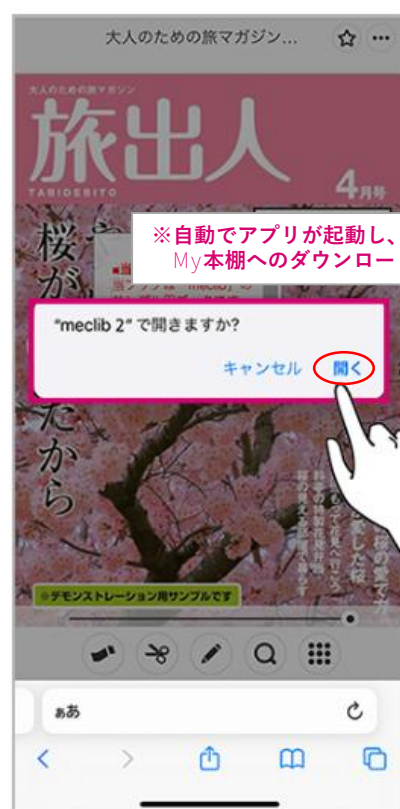

# 1. 閲覧・ダウンロード手順

## ■ カタログのURLからアプリに飛び、ダウンロードする場合

**1** カタログのURLをクリックしてwebブラウザ上でカタログデータを開く

**2** 右上の  を選択

**3**  ダウンロード を選択

**4**  を選択

**5** 「My本棚」 上に出てきたらダウンロード完了

## 2 機能紹介

ページ移動

ページ: 100 / 136

キーワード検索

abc

QRコードから  
製品ページへ遷移

メモ機能 (ふせん)