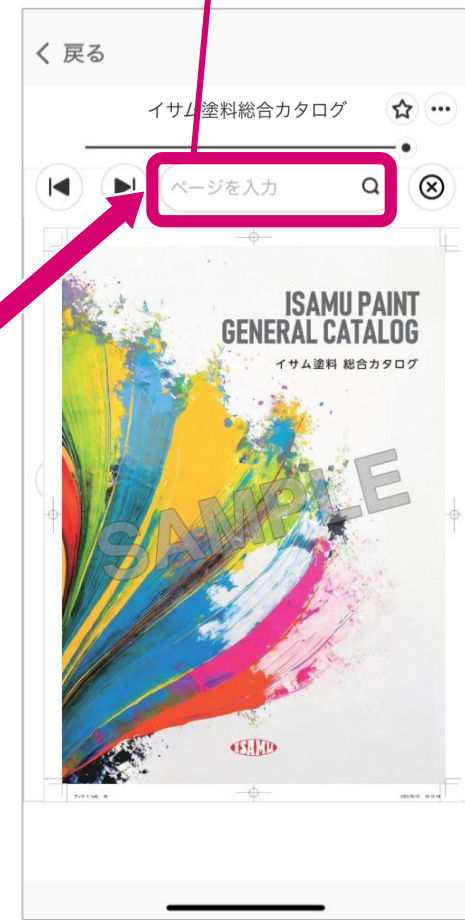

ページ移動

① ページスライダー ② ページ検索

② 移動したい先のページ番号を入力する

① ● を左右にスライドするとページを移動できる