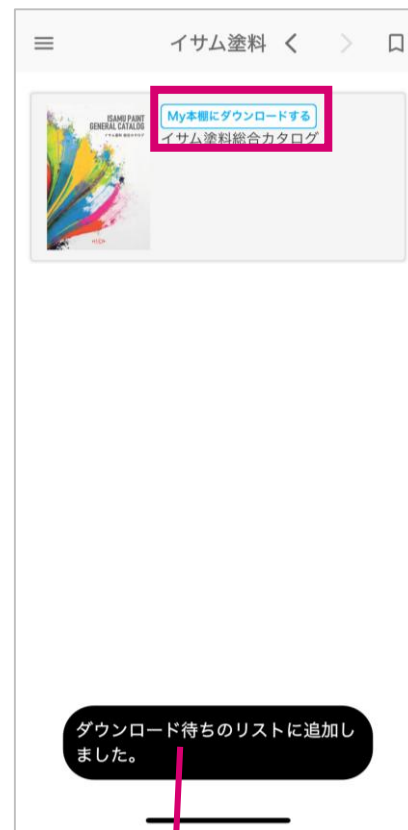

## ■アプリ上でイサム塗料のカタログを検索してダウンロードする場合

1 左上のメニューバー  から  
📖 企業ライブラリ を選択

2 キーワード検索欄に  
イサム塗料株式会社 と入力

3 My本棚にダウンロードする  
を選択

4 「My本棚」 上に出てくると  
ダウンロード完了

※カタログダウンロード時は最大で  
500MB程度の容量が必要なため、  
Wi-Fi環境下でのダウンロードを推奨します。

画面下に「ダウンロード待ちリストに追加しました。」  
という文言が出てきたらダウンロード準備完了です